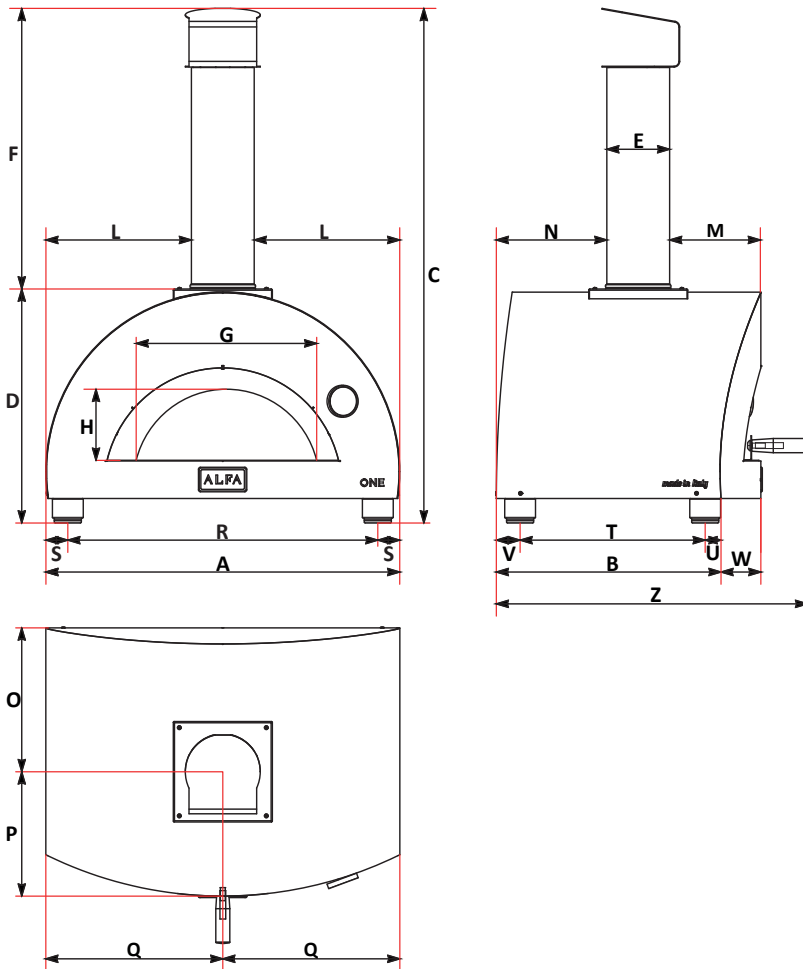

ALFA

ONE

LEGNA - WOOD

COPPER
FXONE-LRAM

conforme a UNI 10474 e EN 13229
UNI 10474 and EN 13229 compliant

CARATTERISTICHE TECNICHE - TECHNICAL DETAILS

Peso <i>Weight</i>	54 kg 119 lbs	Materiali utilizzati <i>Used material</i>	lamiera ferro. acciaio inox. fibra ceramica <i>iron sheet. stainless steel. ceramic fiber</i>
Area piano forno <i>Oven floor area</i>	0.24 m ² 2.6 ft ²	Tipo di refrattario <i>Type of refractory</i>	Tavella silico-alluminoso <i>Alumina silicate bricks</i>
Dim. piano forno <i>Oven floor dim.</i>	60 x 40 cm 23.6 x 15.7 in	Combustibile consigliato <i>Recommended fuel</i>	Ciocchi diam. Max 5 cm. potature <i>Max 1.9 In diam. logs. trimmings</i>
Minuti per scaldare <i>Heating time (min)</i>	10	Carica nominale <i>Rated charge</i>	6.9 kg/h 15.2 Lbs/h
N° pizze alla volta <i>Pizza capacity</i>	1	Tiraggio minimo <i>Minimum flue draught</i>	10 Pa
Infornata di pane <i>Bread capacity</i>	1 kg 2.2 lbs	Flusso volumetrico fumi <i>Flue smokes mass flow</i>	57.7 g/s
Temperatura massima <i>Max oven temperature</i>	500°C 1000°F	Emissioni CO al 13% O₂ <i>CO emission at 13% O₂</i>	0.31% 3843 mg/Nm ³
Consumo medio <i>Average fuel consumption</i>	2.5 kg/h 5.5 lbs/h	Temperatura fumi <i>Smoke temperature</i>	395°C 743°F

MISURE - DIMENSIONS

A	73.2 cm 28.8 in	O	29.3 cm 11.5 in
B	46.5 cm 18.1 in	P	25.4 cm 10 in
C	105 cm 41.3 in	Q	36.6 cm 14.4 in
D	47.7 cm 18.8 in	R	64.1 cm 25.2 in
E	13 cm 5.1 in	S	4.5 cm 1.8 in
F	57.3 cm 22.3 in	T	38.3 cm 15.1 in
G	38.8 cm 15.1 in	U	3.3 cm 1.3 in
H	14.5 cm 5.6 in	V	4.9 cm 1.9 in
L	30.1 cm 11.9 in	W	8.2 cm 3.2 in
M	18.9 cm 7.4 in	Z	64.4 cm 25.4 in
N	22.9 cm 9.3 in		